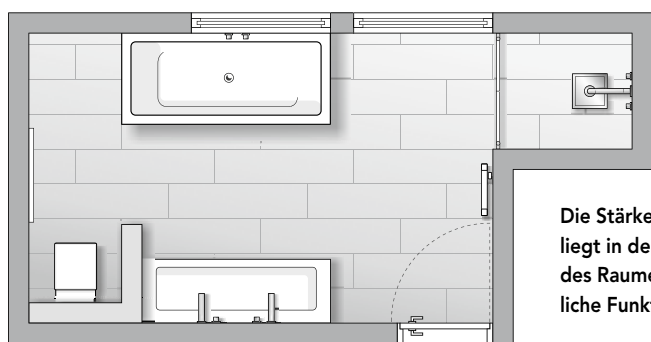

Die Stärke des Grundrisses liegt in der klaren Aufteilung des Raumes in unterschiedliche Funktionsbereiche.

Produkte und Hersteller

Waschbecken und Waschtisch: „Royal 60“, Keuco;
Badewanne: „Conoduo“, Kaldewei; Waschtisch-Armaturen:
„Edition 11“, Keuco; Design-Heizkörper: „Vitalo Bar“, Zehnder;
Dusch-WC: „Washlet“, Toto; Badplanung: Alfons Kugelmann,
www.zitzelsberger-augsburg.de

...tung machen und ihr Bad sicher und komfortabel gestalten. So hat man die Dusche bodeneben ausgeführt, damit keine Sturzgefahr besteht. Ein weiteres hochwertiges Produkt: Hinter einer dezent gesetzten halbhohe Wand liegt das Dusch-WC. In Griffweite ist die Fernbedienung magnetisch an der Wand befestigt. Das Premium-WC ermöglicht eine angenehme Intimpflege.

WEISSE FLÄCHEN ZUR AUFLOCKERUNG

Um den grauen Farbton des Quarzits nicht zu dominant werden zu lassen, hat der Badplaner mit teilweise weißen Flächen an Decke und Wänden sowie weißen Sanitärgegenständen einen geschmackvollen Kontrapunkt gesetzt. Das Weiß unterstreicht den puristischen Charakter der privaten Wellness-Oase.

Quelle und Fotos: www.das-bad.de